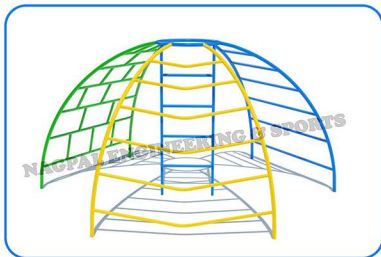

Loop Rang

- Age Group** : 5-12 Years
Area : 10x2x7.5 Feet
- Side Frame** : 60mm OD Metal Pipe
Top Frame : 60mm OD Metal Pipe
Rungs : 27mm OD Metal Pipe
- Capacity** : 03-05 Children

NES 4354

Snowden Climber