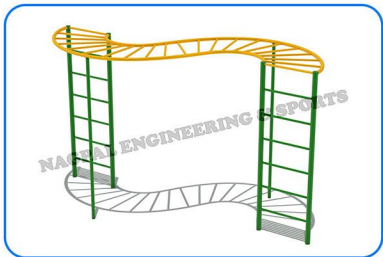

NES 4351

Loop Rang

1. **Age Group** : 5-12 Years
   Area : 10x2x7.5 Feet
2. **Side Frame** : 60mm OD Metal Pipe
   Top Frame : 60mm OD Metal Pipe
   Rungs : 27mm OD Metal Pipe
3. **Capacity** : 03-05 Children